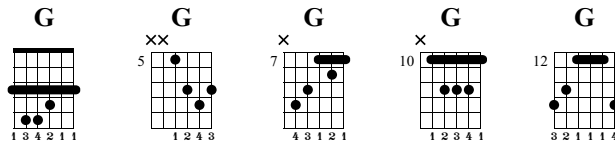

1.4 Visualization - Shapes and Triads

Kiko Loureiro

Standard tuning
♩ = 120

od.guit.

1 **G**

2 3 4 5

6 **G**

7 8 9 10

11 **G**

12 13 14 15

16 **G**

17 18 19 20

21 22 23 24 25

5J T 3M 5J T 3M 5J T

TAB 10-12-14 12-14 10-12 14-11-12-14 12-13-15 12-14-15

26 **G** 27 28 29 30

T 3M 5J T 3M 5J T

TAB 12-14-15 14-15 12-14 16-12-14-16 13-15-17 14-15-17

31 32 33 34 35

T 3M 5J T 3M 5J T 3M

TAB 14-15-17 14-15-17 14-16 17-14-16-17 15-17-19 15-17-19